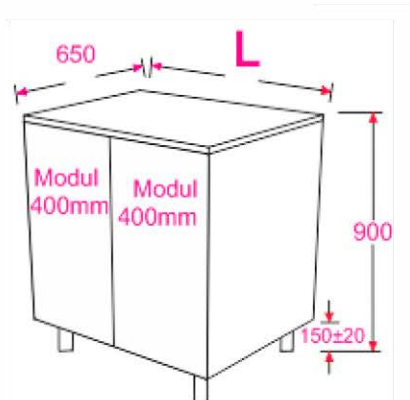

Skräddarsydda diskrum, kylbänkar, kylrum

Vi skräddarsyr utefter dina önskemål!

Inget är omöjligt, vi hjälper dig! Vi gör diskrum, kylbänkar, kylrum, grillkylbänkar, pizzabänkar, kallskänksbänk, barkylbänkar med lådor eller dörrar eller både och. Även diskbänkar, arbetsbänkar, vägghyllor och annat du kan behöva i rostfritt. Kontakta en säljare för en offert och ritning eller ett besök.