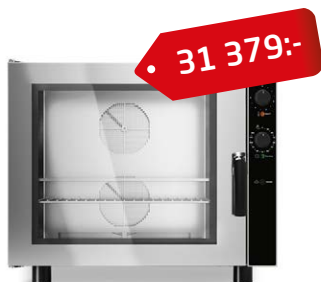

• 31 379:-

Bageriugn BEU664

Artnr: 601318
Kapac: 6 x 400x600 cm bakplåtar
Temperaturområde: 50-300C
Timer. Intern belysning
Mått: 833x780x711mm
Vikt: 85 Kg
Effekt: 400V, 7,7 Kw (17A)
Leasingförslag 748:-/mån.
Ord.pris: 37 340:-
Beställningsvara ca 3-4 veckor

Konvektionsugn 2670

Artnr: 2212
Kapac: 4 st 435x315x5mm
galler/kantiner
Mått: 595x530x570mm
Innermått: 460x375x360mm
Vikt: 38 Kw
Effekt: 230V, 2,67 Kw.
Leasingförslag 181:-/mån.
Ord.pris: 10 690:-
LAGERVARA!