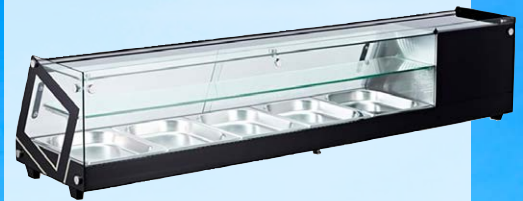

## Sommarkampanj 2024

Vi har Sveriges största lager av restaurangmaskiner och snabbaste leveranserna

**Konditorikyl 900mm ARC-400L**  
(sid 3)  
**Kampanjpris 26 990:-**

**48 kg Ismaskin Brema**  
(sid 6)  
**Kampanjpris 16 895:-**

**Sushikyl/Tapaskyl 1483mm**  
(sid 10)  
**Kampanjpris 12 990:-**

**Kylbänk 6 lådor**  
(sid 13)  
**Kampanjpris 20 900:-**

**Pizzakylbänk 2 dörrar  
PZ2600 + Kyldisplay 1500**  
(sid 19)  
**Kampanjpris 19 995:-**